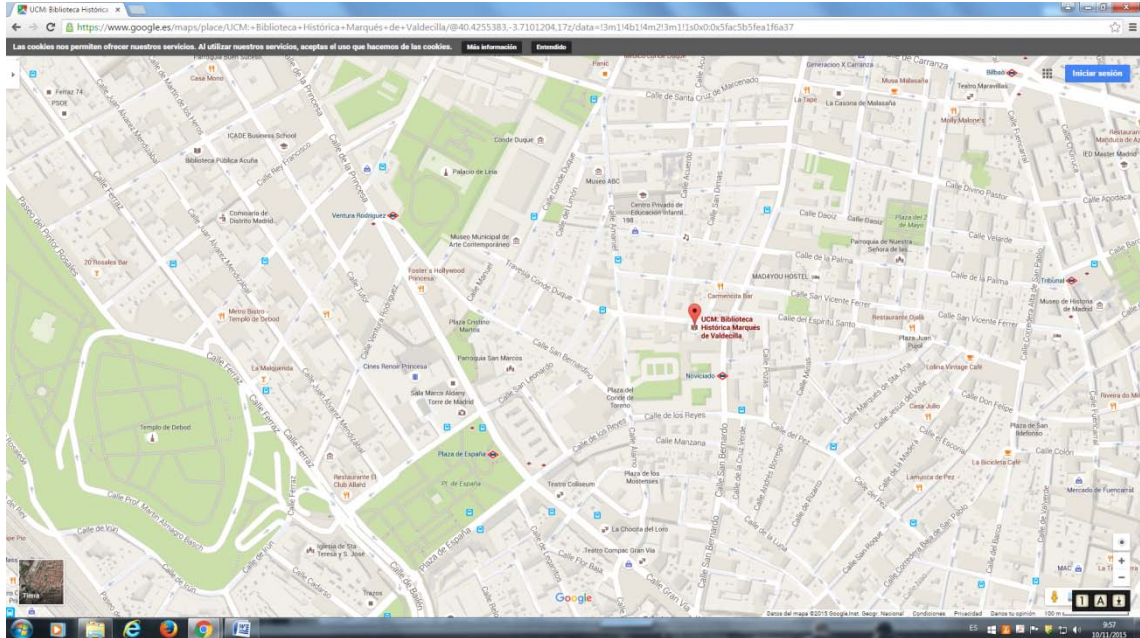

## Biblioteca Histórica Marqués de Valdecilla

C/ Noviciado, 3 (Metro Noviciado – Línea 2)

<https://www.google.es/maps/place/UCM:+Biblioteca+Hist%C3%B3rica+Marqu%C3%A9s+de+Valdecilla/@40.4255383,-3.7101204,17z/data=!3m1!4b1!4m2!3m1!1s0x0:0x5fac5b5fea1f6a37>